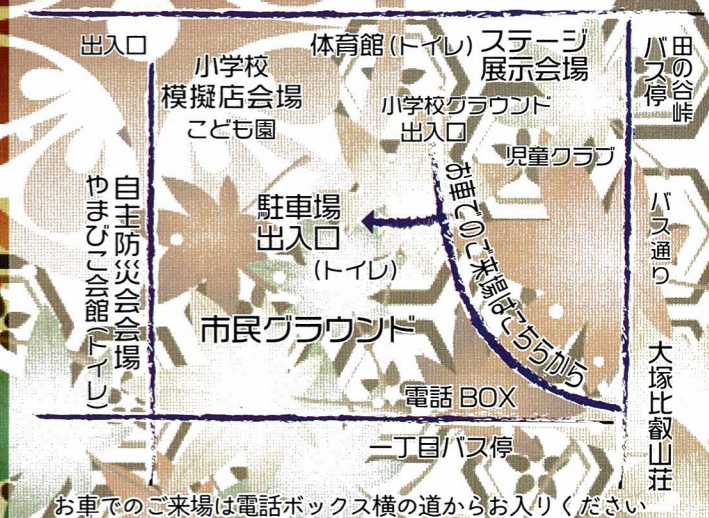

第77回大津市文化祭参加事業
第37回 山中比叡平学区

11月10日 (日曜日)

YamanakaHeidaira culture festival

文化祭

主催 山中比叡平学区まちづくり協議会 主管 山中比叡平学区文化協会

午前9時30分～午後3時

駐車場 市民グラウンド開放

- 午前9時より午後3時30分まで会場内への車両乗り入れは禁止です
- 体育館会場では、各自上履きのご用意をお願いします

協賛会場 木下美術館

プログラム持参にて入館料無料 (当日のみ)
美術館所蔵絵画 & 絵画教室生徒作品展

《客演》 午後1時より体育館ステージにて
皇子山中学校吹奏楽部演奏会

《特別講演会》
講師：前田 眞里氏
公益財団法人関西盲導犬協会評議員
大津視覚障害者協会相談員
琵琶湖学院大学短期大学部非常勤講師

盲導犬ペリーがやって来た！
心を開いて、みんなでワンダフルライフ
純血種のラブラドルレトリバーのペリー君は、ボール遊びが大好きな、現在7歳、体重28kgのイケメン男子な盲導犬。

子ども防災スタンプラリーでお菓子をゲット！
やまびこ会館会場 学区自主防災会による防災体験 & 説明会

至 京都市 県道30号 (下鴨大津線) ドライブウェイゲート/至 大津市

お車でのご来場は電話ボックス横の道からお入りください